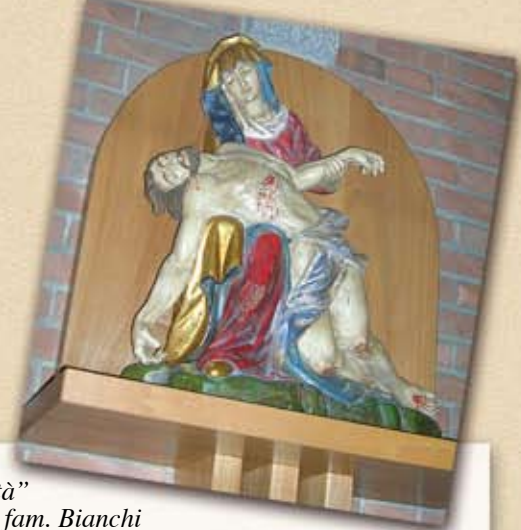

# Via Crucis

## L'amore fino al compimento

*I 14 quadri di questa Via Crucis seguono il racconto evangelico: il cammino inizia dalla Cena del Signore, memoriale della Pasqua di morte e risurrezione, prosegue con i vari momenti presenti negli evangelii e culmina nella contemplazione del Risorto avvolto nella luce del mattino di Pasqua*

Statua della "Pietà" dono della fam. Bianchi per ricordare le "Vittime della strada"

*Dipinti originali su vetro di Latina Bottazzi Colfi per la chiesa dei Santi Faustino e Giovita di Modena*