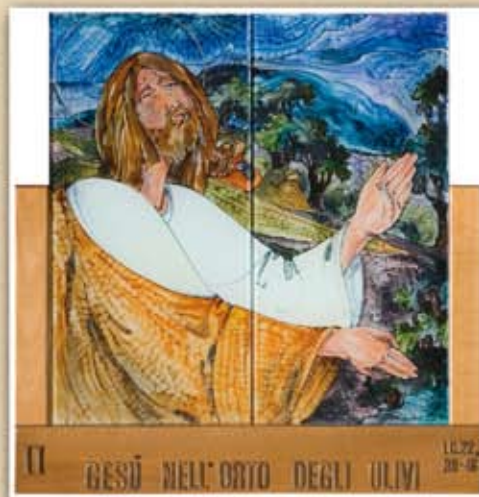

# Via Crucis

## L'amore fino al compimento

*I 14 quadri di questa Via Crucis seguono il racconto evangelico: il cammino inizia dalla Cena del Signore, memoriale della Pasqua di morte e risurrezione, prosegue con i vari momenti presenti negli evangelii e culmina nella contemplazione del Risorto avvolto nella luce del mattino di Pasqua*

Statua della "Pietà" dono della fam. Bianchi per ricordare le "Vittime della strada"

*Dipinti originali su vetro di Latina Bottazzi Colfi per la chiesa dei Santi Faustino e Giovita di Modena*