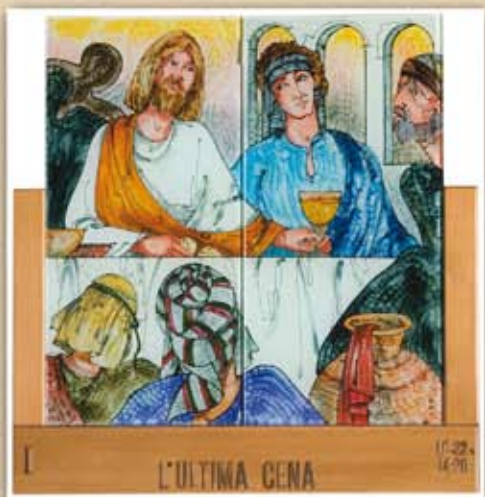

# Via Crucis

## L'amore fino al compimento

*I 14 quadri di questa Via Crucis seguono il racconto evangelico: il cammino inizia dalla Cena del Signore, memoriale della Pasqua di morte e risurrezione, prosegue con i vari momenti presenti negli evangelii e culmina nella contemplazione del Risorto avvolto nella luce del mattino di Pasqua*

Statua della "Pietà" dono della fam. Bianchi per ricordare le "Vittime della strada"

*Dipinti originali su vetro di Latina Bottazzi Colfi per la chiesa dei Santi Faustino e Giovita di Modena*