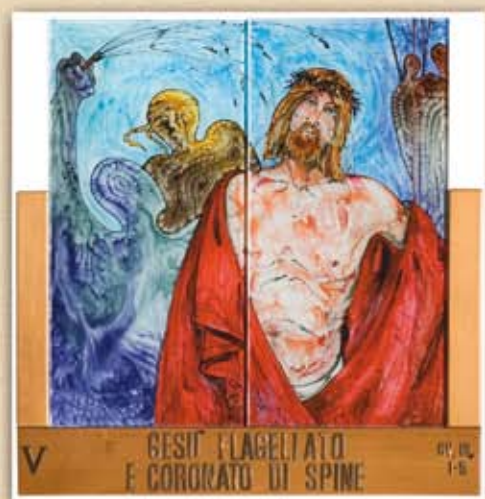

# Via Crucis

## L'amore fino al compimento

*I 14 quadri di questa Via Crucis seguono il racconto evangelico: il cammino inizia dalla Cena del Signore, memoriale della Pasqua di morte e risurrezione, prosegue con i vari momenti presenti negli evangelii e culmina nella contemplazione del Risorto avvolto nella luce del mattino di Pasqua*

Statua della "Pietà" dono della fam. Bianchi per ricordare le "Vittime della strada"

*Dipinti originali su vetro di Latina Bottazzi Colfi per la chiesa dei Santi Faustino e Giovita di Modena*