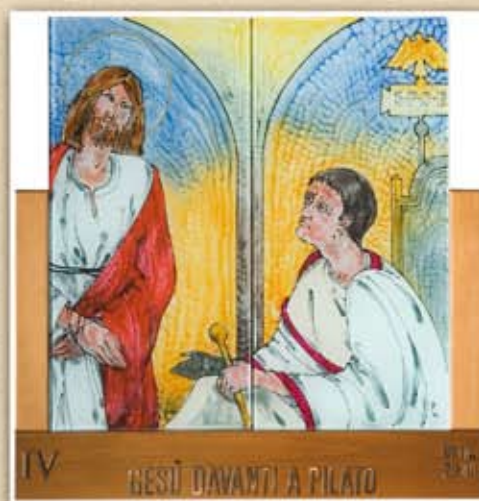

# Via Crucis

## L'amore fino al compimento

*I 14 quadri di questa Via Crucis seguono il racconto evangelico: il cammino inizia dalla Cena del Signore, memoriale della Pasqua di morte e risurrezione, prosegue con i vari momenti presenti negli evangelii e culmina nella contemplazione del Risorto avvolto nella luce del mattino di Pasqua*

Statua della "Pietà" dono della fam. Bianchi per ricordare le "Vittime della strada"

*Dipinti originali su vetro di Latina Bottazzi Colfi per la chiesa dei Santi Faustino e Giovita di Modena*